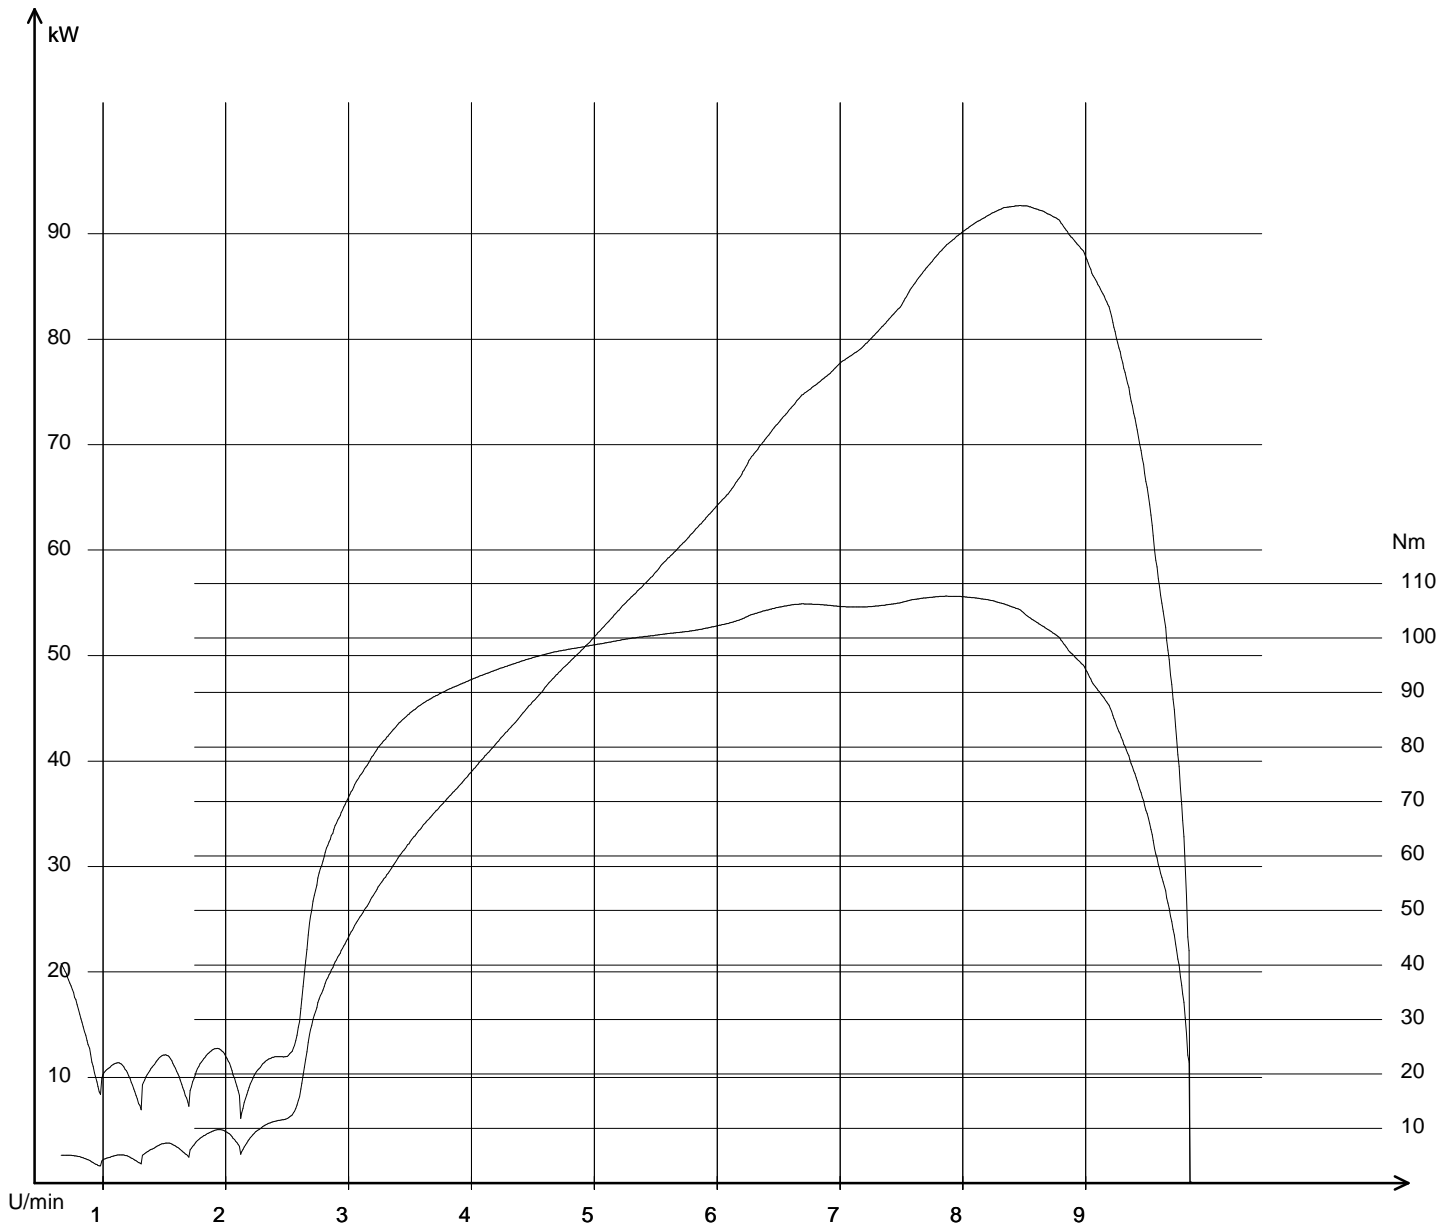

Öffnungszeiten:

Montag- Freitag

9.00 Uhr- 12.00 Uhr und 14 Uhr- 18 Uhr

Samstag

9 Uhr- 12 Uhr oder nach Vereinbarung.

17.08.2012 / 18:11:57

Ducati Multistrada-Heikchen007 17.08.2012 / 18:09:36 / 254,6 km/h

Pmax: 92,62 kW - 8458 U/min max Nm: 107,6 - 7861 U/min - km

Info: Pmax Kupplung nach DIN korrigiert: 104,14 kW (141,63 PS)

Energy under control

BikerOffice TRAKTAL T 2

www.Traktal.com